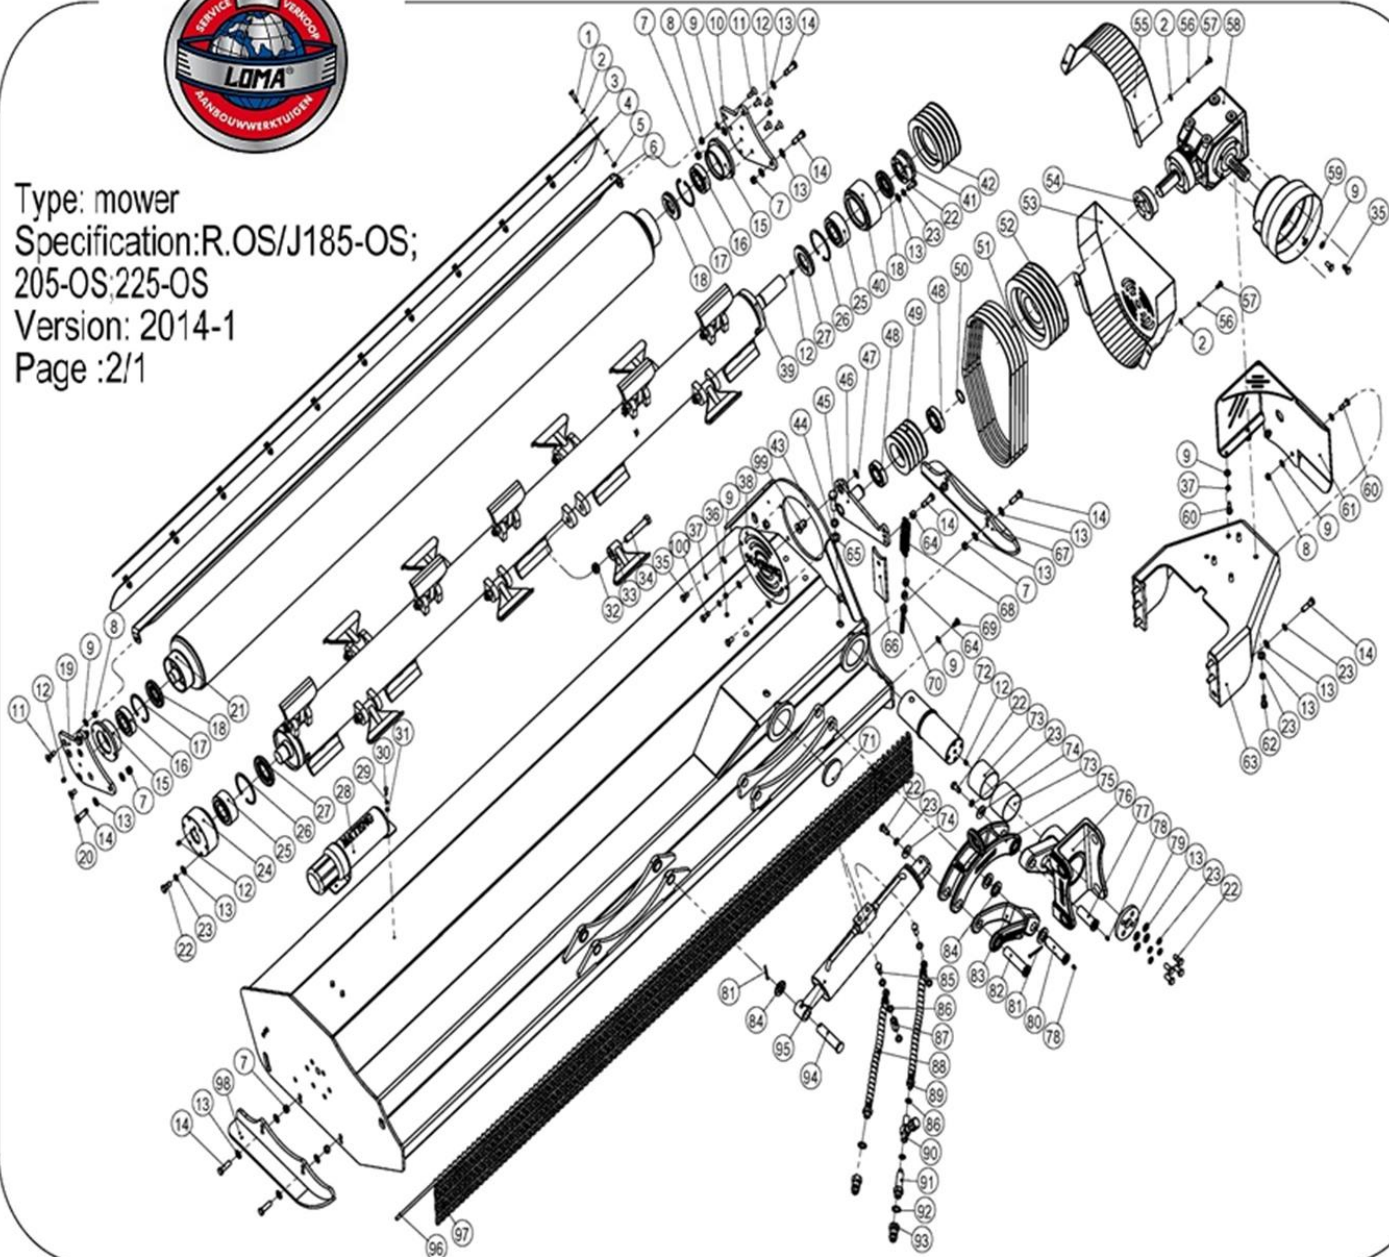

Type: mower
Specification: R.OS/J185-OS;
205-OS;225-OS
Version: 2014-1
Page :2/1

Type: mower
Specification: R.OS/J185-OS;
205-OS;225-OS
Version: 2014-1
Page :2/1

No.	Art. Nr.	Art. Code	Aantal	Gewicht	Totaal Gewicht
1	14010100020	GB/T 5783-2000	11	0,018	0,198
2	14040000002	GB/T 95-2002	26	0,002	0,052
3	11000000564	R.OS/J225-OS-127	1	2,089	2,089
	11000000565	R.OS/J205-OS-128	1	1,9	1,9
	11000000566	R.OS/J185-OS-129	1	1,71	1,71
4	11000000562	R.OS/J225-OS-107	1	0,912	0,912
	11000000568	R.OS/J205-OS-107	1	0,83	0,83
	11000000569	R.OS/J185-OS-107	1	0,74	0,74
5	14050100002	GB/T 889.1-2000	11	0,005	0,055
6	11000000390	R.OS/J225-OS-128	1	6,327	6,327
	11000000394	R.OS/J205-OS-128	1	5,75	5,75
	11000000395	R.OS/J185-OS-128	1	5,18	5,18
7	14050100006	GB/T 889.1-2000	8	0,013	0,104
8	14050100003	GB/T 889.1-2000	4	0,009	0,036
9	14040000003	GB/T 95-2002	14	0,003	0,042
10	11000000392	R.OS/J225-OS-131	1	2,238	2,238
11	14060100032	GB/T 70.3-2000	2		0
12	14018000002	G-1/8	5	0,007	0,035
13	14040000004	GB/T 95-2002	42	0,006	0,252
14	14010100071	GB/T 5783-2000	15	0,052	0,78
15	11012700094	R.OS/J225-OS-132	2	0,922	1,844
16	11011500043	GB/T 281-94	2	0,52	1,04
17	14000400049	GB 893.1-86	2	0,025	0,05
18	11011200030	TC40*80*10	3	0,028	0,084
19	11000000391	R.OS/J225-OS-130	1	2,238	2,238
20	14060100030	GB/T 70.3-2000	8		0
21	11000201039	R.OS/J225-OS-019	1	54,557	54,557
	11000201044	R.OS/J205-OS-019	1	49,8	49,8
	11000201048	R.OS/J185-OS-019	1	45	45
22	14010100065	GB/T 5783-2000	18	0,039	0,702
23	14020000008	GB/T 93-1987	28	0,003	0,084
24	11012700090	R.OS/J225-OS-121	1	2,528	2,528
25	11011500046	GB/T 281-94	2	0,944	1,888
26	14000400053	GB 893.1-86	2	0,03	0,06
27	11011200044	TC50*90*10	2	0,033	0,066
28	11011800038	(无LOGO)	1	0,234	0,234
29	14020000005	GB/T 93-1987	3	0	0
30	14010100003	GB/T 5783-2000	3	0,007	0,021
31	14040000001	GB/T 95-2002	3	0,001	0,003
32	14050100008	GB/T 889.1-2000	18	0,029	0,522
	14050100008	GB/T 889.1-2000	16	0,029	0,464
	14050100008	GB/T 889.1-2000	14	0,029	0,406
33	11010200002	BCR140.111	18	1,195	21,51
	11010200002	BCR140.111	16	1,195	19,12
	11010200002	BCR140.111	14	1,195	16,73
34	14010000024	GB/T 5782-2000	18	0,189	3,402
	14010000024	GB/T 5782-2000	16	0,189	3,024
	14010000024	GB/T 5782-2000	14	0,189	2,646
35	14010100038	GB/T 5783-2000	4	0,023	0,092