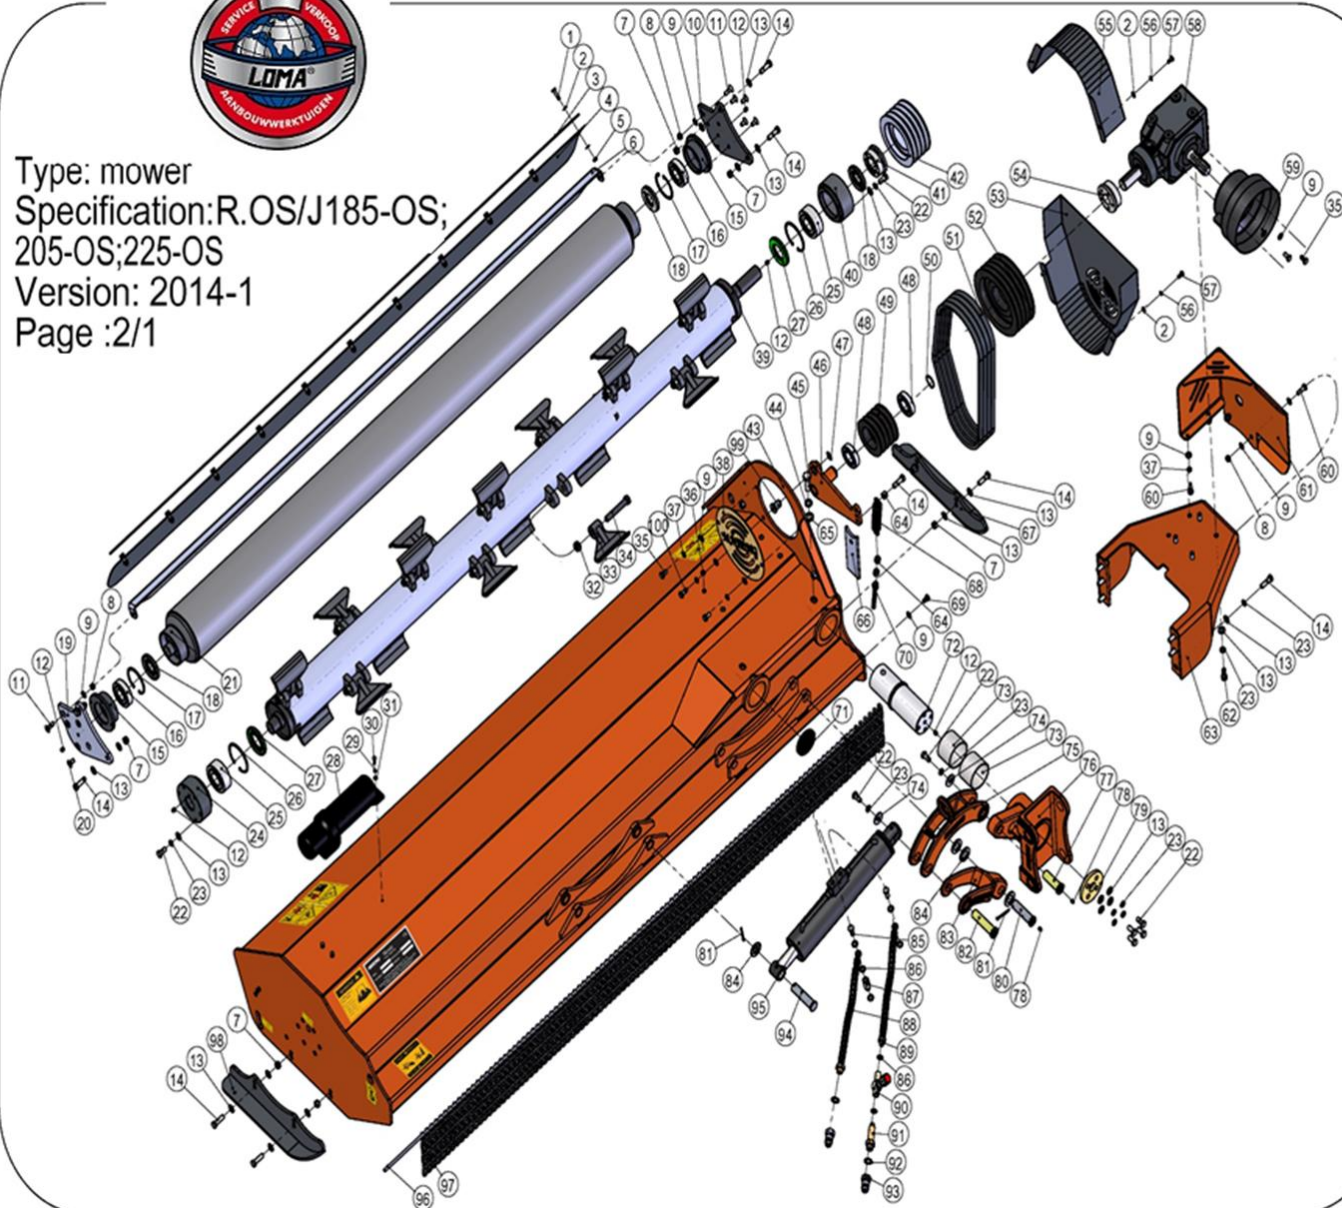

Type: mower
Specification: R.OS/J185-OS;
205-OS;225-OS
Version: 2014-1
Page :2/1

Type: mower
Specification: R.OS/J185-OS;
205-OS;225-OS
Version: 2014-1
Page :2/1

No.	Art. Nr.	Art. Code	Aantal	Gewicht	Totaal Gewicht
1	14010100020	GB/T 5783-2000	11	0,018	0,198
2	14040000002	GB/T 95-2002	26	0,002	0,052
3	11000000564	R.OS/J225-OS-127	1	2,089	2,089
	11000000565	R.OS/J205-OS-128	1	1,9	1,9
	11000000566	R.OS/J185-OS-129	1	1,71	1,71
4	11000000562	R.OS/J225-OS-107	1	0,912	0,912
	11000000568	R.OS/J205-OS-107	1	0,83	0,83
	11000000569	R.OS/J185-OS-107	1	0,74	0,74
5	14050100002	GB/T 889.1-2000	11	0,005	0,055
6	11000000390	R.OS/J225-OS-128	1	6,327	6,327
	11000000394	R.OS/J205-OS-128	1	5,75	5,75
	11000000395	R.OS/J185-OS-128	1	5,18	5,18
7	14050100006	GB/T 889.1-2000	8	0,013	0,104
8	14050100003	GB/T 889.1-2000	4	0,009	0,036
9	14040000003	GB/T 95-2002	14	0,003	0,042
10	11000000392	R.OS/J225-OS-131	1	2,238	2,238
11	14060100032	GB/T 70.3-2000	2		0
12	14018000002	G-1/8	5	0,007	0,035
13	14040000004	GB/T 95-2002	42	0,006	0,252
14	14010100071	GB/T 5783-2000	15	0,052	0,78
15	11012700094	R.OS/J225-OS-132	2	0,922	1,844
16	11011500043	GB/T 281-94	2	0,52	1,04
17	14000400049	GB 893.1-86	2	0,025	0,05
18	11011200030	TC40*80*10	3	0,028	0,084
19	11000000391	R.OS/J225-OS-130	1	2,238	2,238
20	14060100030	GB/T 70.3-2000	8		0
21	11000201039	R.OS/J225-OS-019	1	54,557	54,557
	11000201044	R.OS/J205-OS-019	1	49,8	49,8
	11000201048	R.OS/J185-OS-019	1	45	45
22	14010100065	GB/T 5783-2000	18	0,039	0,702
23	14020000008	GB/T 93-1987	28	0,003	0,084
24	11012700090	R.OS/J225-OS-121	1	2,528	2,528
25	11011500046	GB/T 281-94	2	0,944	1,888
26	14000400053	GB 893.1-86	2	0,03	0,06
27	11011200044	TC50*90*10	2	0,033	0,066
28	11011800038	(无LOGO)	1	0,234	0,234
29	14020000005	GB/T 93-1987	3	0	0
30	14010100003	GB/T 5783-2000	3	0,007	0,021
31	14040000001	GB/T 95-2002	3	0,001	0,003
32	14050100008	GB/T 889.1-2000	18	0,029	0,522
	14050100008	GB/T 889.1-2000	16	0,029	0,464
	14050100008	GB/T 889.1-2000	14	0,029	0,406
33	11010200002	BCR140.111	18	1,195	21,51
	11010200002	BCR140.111	16	1,195	19,12
	11010200002	BCR140.111	14	1,195	16,73
34	14010000024	GB/T 5782-2000	18	0,189	3,402
	14010000024	GB/T 5782-2000	16	0,189	3,024
	14010000024	GB/T 5782-2000	14	0,189	2,646
35	14010100038	GB/T 5783-2000	4	0,023	0,092